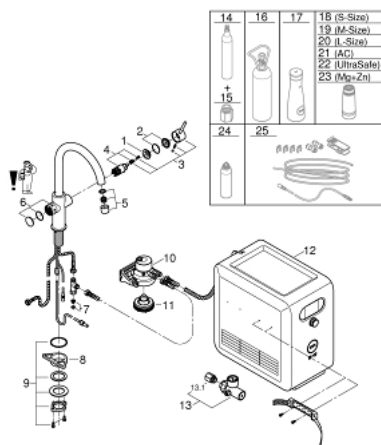

31 323 002 GROHE BLUE PROFESSIONAL PIPĂ TIP C KIT

PIESE DE SCHIMB , septembrie 2021 – now

1. 1: inel de fixare (Order-nr. 07419000)
  2. 2: capac (Order-nr. 46581000)
  3. 3: Braț (Order-nr. 46957000)
  4. 4: Cartuș (Order-nr. 46580000)
  5. 5: Aerator (Order-nr. 48343000)
  6. 6: Operating unit (Order-nr. 46958000)
  7. 7: Filtru impuritati (Order-nr. 47576000)
  8. 8: placă de susținere (Order-nr. 05334000)
  9. 9: Ansamblu de fixare a tijei nefiletate (Order-nr. 48384000)
  10. 10: Cap filtru (Order-nr. 64508001)
  11. 11: Adaptor cartuș de curățare (Order-nr. 40694000)
  12. 12: Răcitor și cu aport de CO2 (Order-nr. 40554002)
  13. 13: Indicator presiune (Order-nr. 46717000)
  - 13.1: CO₂ adapter (Order-nr. 40962000)
  15. 14: Starter kit butelii 425 g CO2 (4 bucăți) (Order-nr. 40422000)*
  16. 15: CO₂ adapter (Order-nr. 40962000)*
  17. 16: Starter kit 2 kg CO₂ bottle (Order-nr. 40423000)*
  18. 17: Glass carafe with lid set (Order-nr. 40405001)*
  19. 18: Filtru capacitate S (Order-nr. 40404001)*
  20. 19: Filtru capacitate M (Order-nr. 40430001)*
  21. 20: Filtru capacitate L (Order-nr. 40412001)*
  22. 21: Filtru carbon activat (Order-nr. 40547001)*
  23. 22: UltraSafe filter (Order-nr. 40575002)*
  24. 23: Magnesium + Zinc filter (Order-nr. 40691002)*
  25. 24: Cartuș de curățare (Order-nr. 40434001)*
  26. 25: Set extensie (Order-nr. 40843000)*
2. Optional accessories